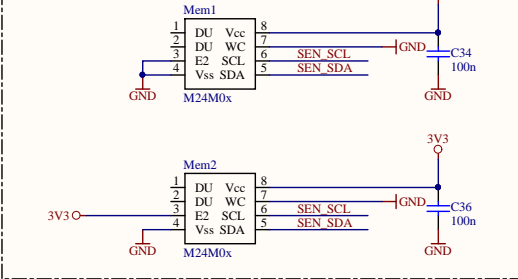

**MotionTracking**

**Compass**

**Internal temperature**

**Particle sensor (own supply)**

**GPS Module**

**Baro/Wind (own supply)**

**SiPM module**

**Logger**

PA5 /ADC5/DAC2  
PA4 /ADC4/DAC1

PA	PB	PH
0 PA0		0 OSCIN
2 USART2 TX	2 LPTIM1 OUT	1 OSCOUT
3 USART2 RX		
4 ADC5/DAC2		
5 ADC5/DAC2	5 LPTIM1 IN1	
	6 LPTIM1 FTR	
	7 LPTIM1 IN2	
8 MCO	8 I2C1_SCL	
9 USART1 TX	9 I2C1_SDA	
10 USART1 RX		
11 USBDM		
12 USBDM	12 SPI2_NSS	
13 SWDIO	13 SPI2_SCK	
14 SWCLK	14 SPI2_MISO	
	15 SPI2_MOSI	